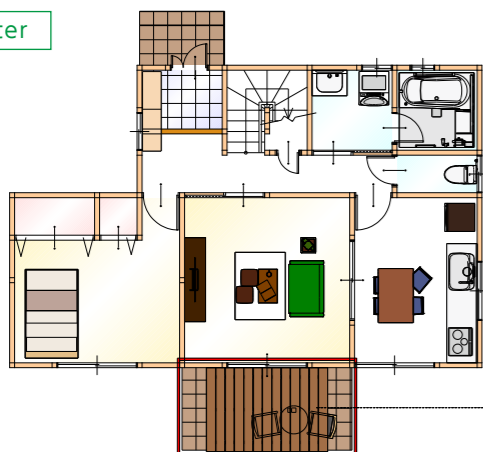

ガーデンルーム

家族とのふれあいを楽しんだり、お友達とティータイムを楽しんだり、リビングとお庭の間を、くつろぎあふれる自然浴スペースに。

After

プランに含まれる主要な工事範囲(2~2.5坪)

ガーデンルーム
庭とリビングの間を家族の憩いの場に。

※リフォーム内容についてはプランをご覧ください。

床材
自然と調和する床材で、ガーデンライフを満喫。
ファニチャー
ガーデンルームを心地よく演出するインテリア。