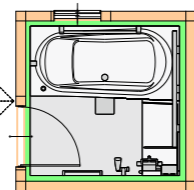

バスルーム

お掃除のしやすさにも、省エネにもこだわった、TOKUE HOMEならではのバスルーム。
快適&キレイなバスルームで、いままでにないくつろぎをどうぞ。

株式会社LIXIL

プランに含まれる主要な工事範囲(1坪/2畳)

窓 W1,235×H970mm
断熱窓で、冬場の凍える寒さを解消。

システムバス 1616(1坪)サイズ
お手入れしやすく、快適さにもこだわったシステムバス。

あなたはいくつ当てはまりますか？