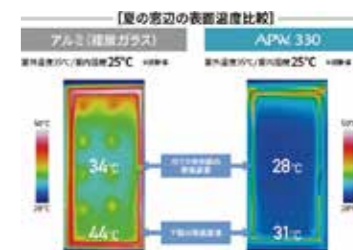

樹脂窓は、室温を上げる日射熱を
ブロックします。
そのため、夏の窓の表面温度は、
窓でこんなにも変わります。