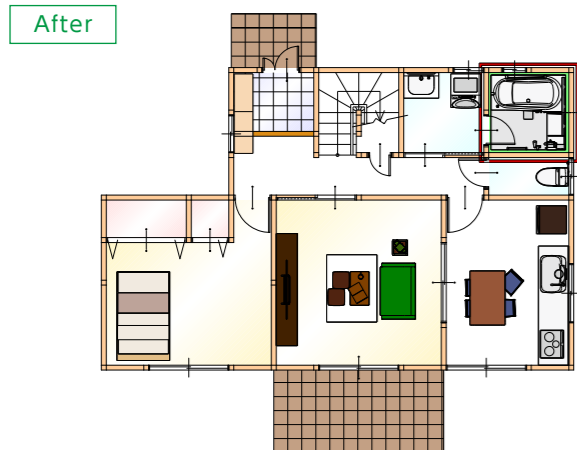

バスルーム

お掃除のしやすさにも、省エネにもこだわった、TOKUE HOMEならではのバスルーム。
快適&キレイなバスルームで、いままでにないくつろぎをどうぞ。

株式会社LIXIL

プランに含まれる主要な工事範囲(1坪/2畳)

窓 W1,235×H970mm
断熱窓で、冬場の凍える寒さを解消。

システムバス 1616(1坪)サイズ
お手入れしやすく、快適さにもこだわったシステムバス。

あなたはいくつ当てはまりますか？

バスルームお困りごとチェック

- 浴槽が古くて汚い…
- 掃除がしにくい…
- 入り口の**段差が危ない**…
- 浴室全体が**寒い**…
- ゆっくりくつろげない…

スマートパッケージなら、
上記すべてのお困りごとがパッと解消!

さらに! ご希望に合わせて選べる3つのプランをご用意!!

各プランの詳細は次ページをご覧ください。

バリュープラン

面倒なお掃除の悩みを先進機能で解決。
いつもキレイで快適なバスルームへ。