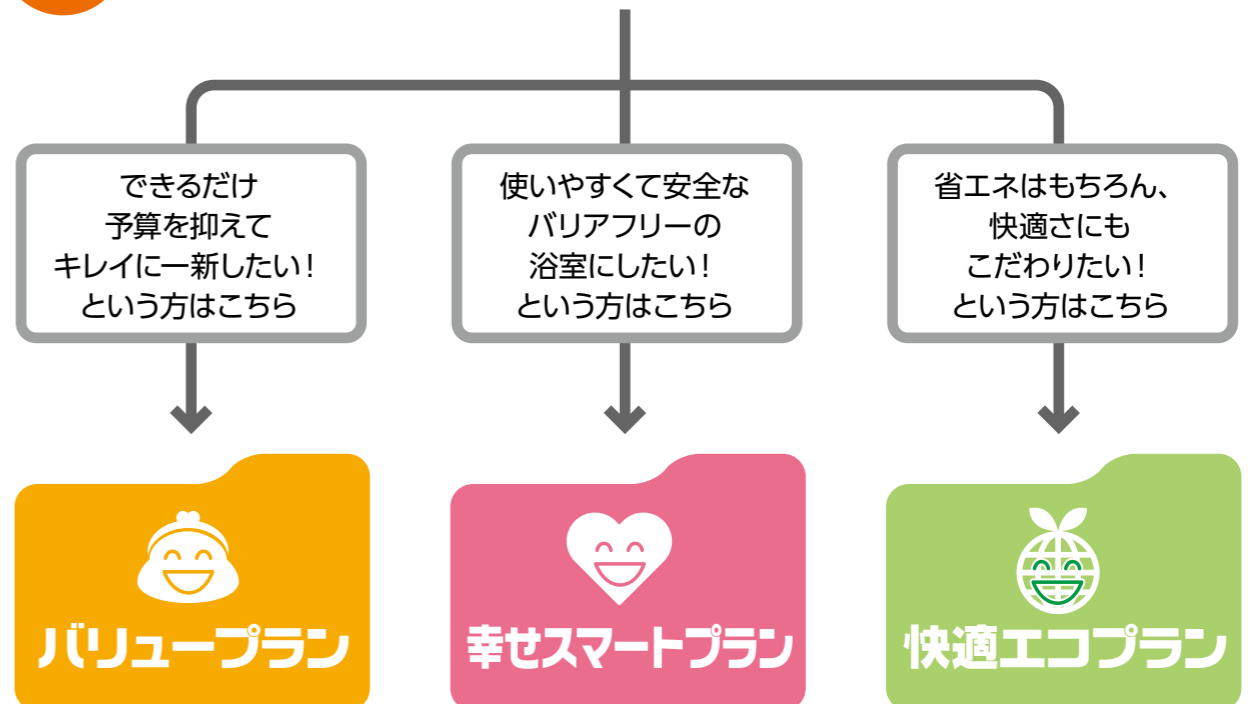

バスルーム

お掃除のしやすさにも、省エネにもこだわった、TOKUE HOMEならではのバスルーム。
快適&キレイなバスルームで、いままでにないくつろぎをどうぞ。

株式会社LIXIL

プランに含まれる主要な工事範囲(1坪/2畳)

窓 W1,235×H970mm
断熱窓で、冬場の凍える寒さを解消。

システムバス 1616(1坪)サイズ
お手入れしやすく、快適さにもこだわったシステムバス。

あなたはいくつ当てはまりますか？

バスルームお困りごとチェック

- 浴槽が古くて汚い…
- 掃除がしにくい…
- 入り口の**段差が危ない**…
- 浴室全体が**寒い**…
- ゆっくりくつろげない…

スマートパッケージなら、
上記すべてのお困りごとがパッと解消!

さらに! ご希望に合わせて選べる3つのプランをご用意!!

各プランの詳細は次ページをご覧ください。

バリュープラン

面倒なお掃除の悩みを先進機能で解決。
いつもキレイで快適なバスルームへ。

シャワーなどの排水時に渦を起こして、排水口の髪の毛やゴミをまとめてポイ。手を汚さずに簡単なお掃除。

サーモバス

お湯が冷めにくく最後のひとりで
あたたかい!
浴槽保温材と保温組フタのダブル
保温構造でお湯が冷めにくい
「サーモバス」
ふだんの使い方でもリリと光熱費
を節約できるエコアイテムです。

窓

冬の寒さを
しっかり断熱!

APW330 引違い窓

断熱効果

樹脂フレームとLow-E複層ガラスで
国内最高レベルの断熱性能を実現
しています。

エコアクアシャワーSPA 3つの湯のチカラで、健やかな美しさを手に入れる!

ウルトラファインバブルを含んだ柔らかな浴び心地のミルクミスト。断続的な水流で刺激的なパ
ワーマッサージ、空気を含んだ大粒の水滴のアクアスプレー、3種類の吐水が楽しめます。

マグネットアイテム

マグネットアイテムな
ら様々な収納をお好み
で増やせます。取付位
置も簡単に変えられる
ので、一人ひとりに合
わせて使いやすいレイ
アウトが可能です。